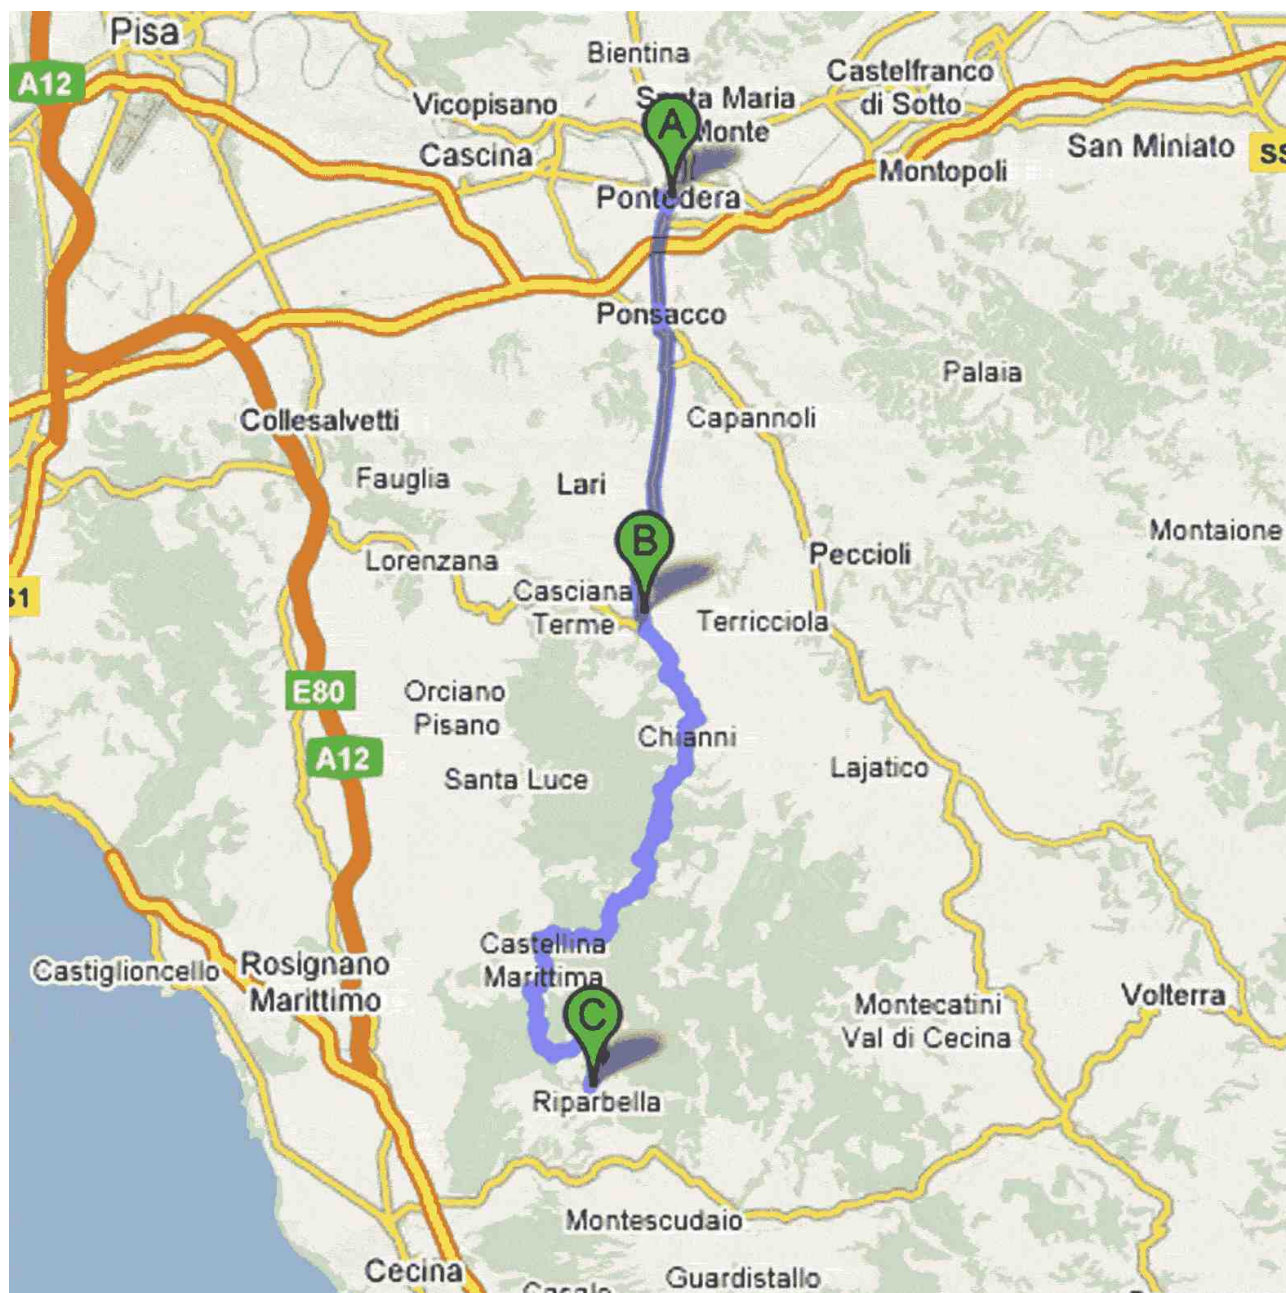

Toscana

Itinerario in bicicletta

Pontedera - Riparbella

www.viaggiareinbici.it

Cicloturismo, viaggi in bicicletta, itinerari e mappe.

Scheda percorso	
Itinerario	Pontedera - Riparbella
Località attraversate	Casciana Terme (125m), Chianni (284m), Castellina Marittima (375m), Riparbella (216m)
Chilometri	48,1
Tipo di percorso	Asfalto
Numerazione strade	SR 439, SP 13, SP48, SP 13
Traffico	Scarso. Sostenuto in prossimità di Pontedera.
Note	Percorso panoramico collinare. Salite mediamente impegnative.