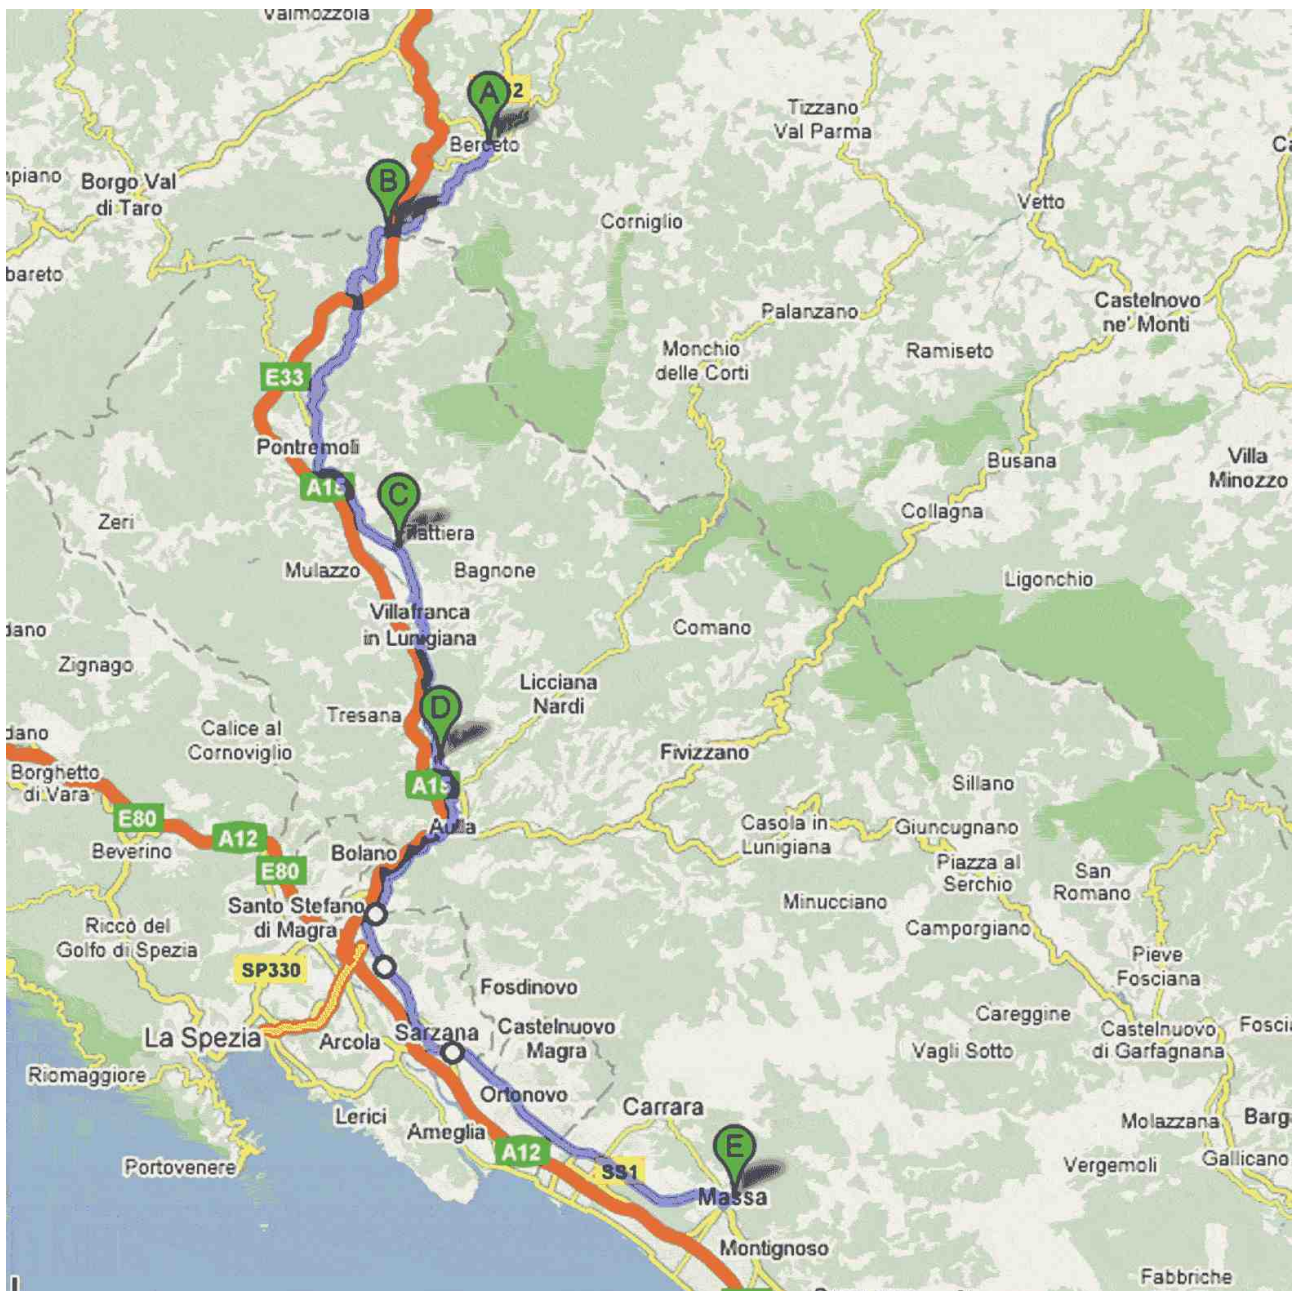

## Toscana

Itinerario in bicicletta

Berceto - Massa

[www.viaggiareinbici.it](http://www.viaggiareinbici.it)

Cicloturismo, viaggi in bicicletta, itinerari e mappe.

Scheda percorso	
<b>Itinerario</b>	Berceto - Massa
<b>Località attraversate</b>	Berceto (800m) Passo della Cisa (1040m) , Pontremoli (240m) , Filattiera , Terrarossa , Aulla, Sarzana , Luni, Massa
<b>Chilometri</b>	85,1
<b>Tipo di percorso</b>	Asfalto
<b>Numerazione strade</b>	SS62, SP62, SP1, SS1
<b>Traffico</b>	Scarso. Sostenuto sulla SS1.
<b>Note</b>	Percorso panoramico lungo la Via Francigena.